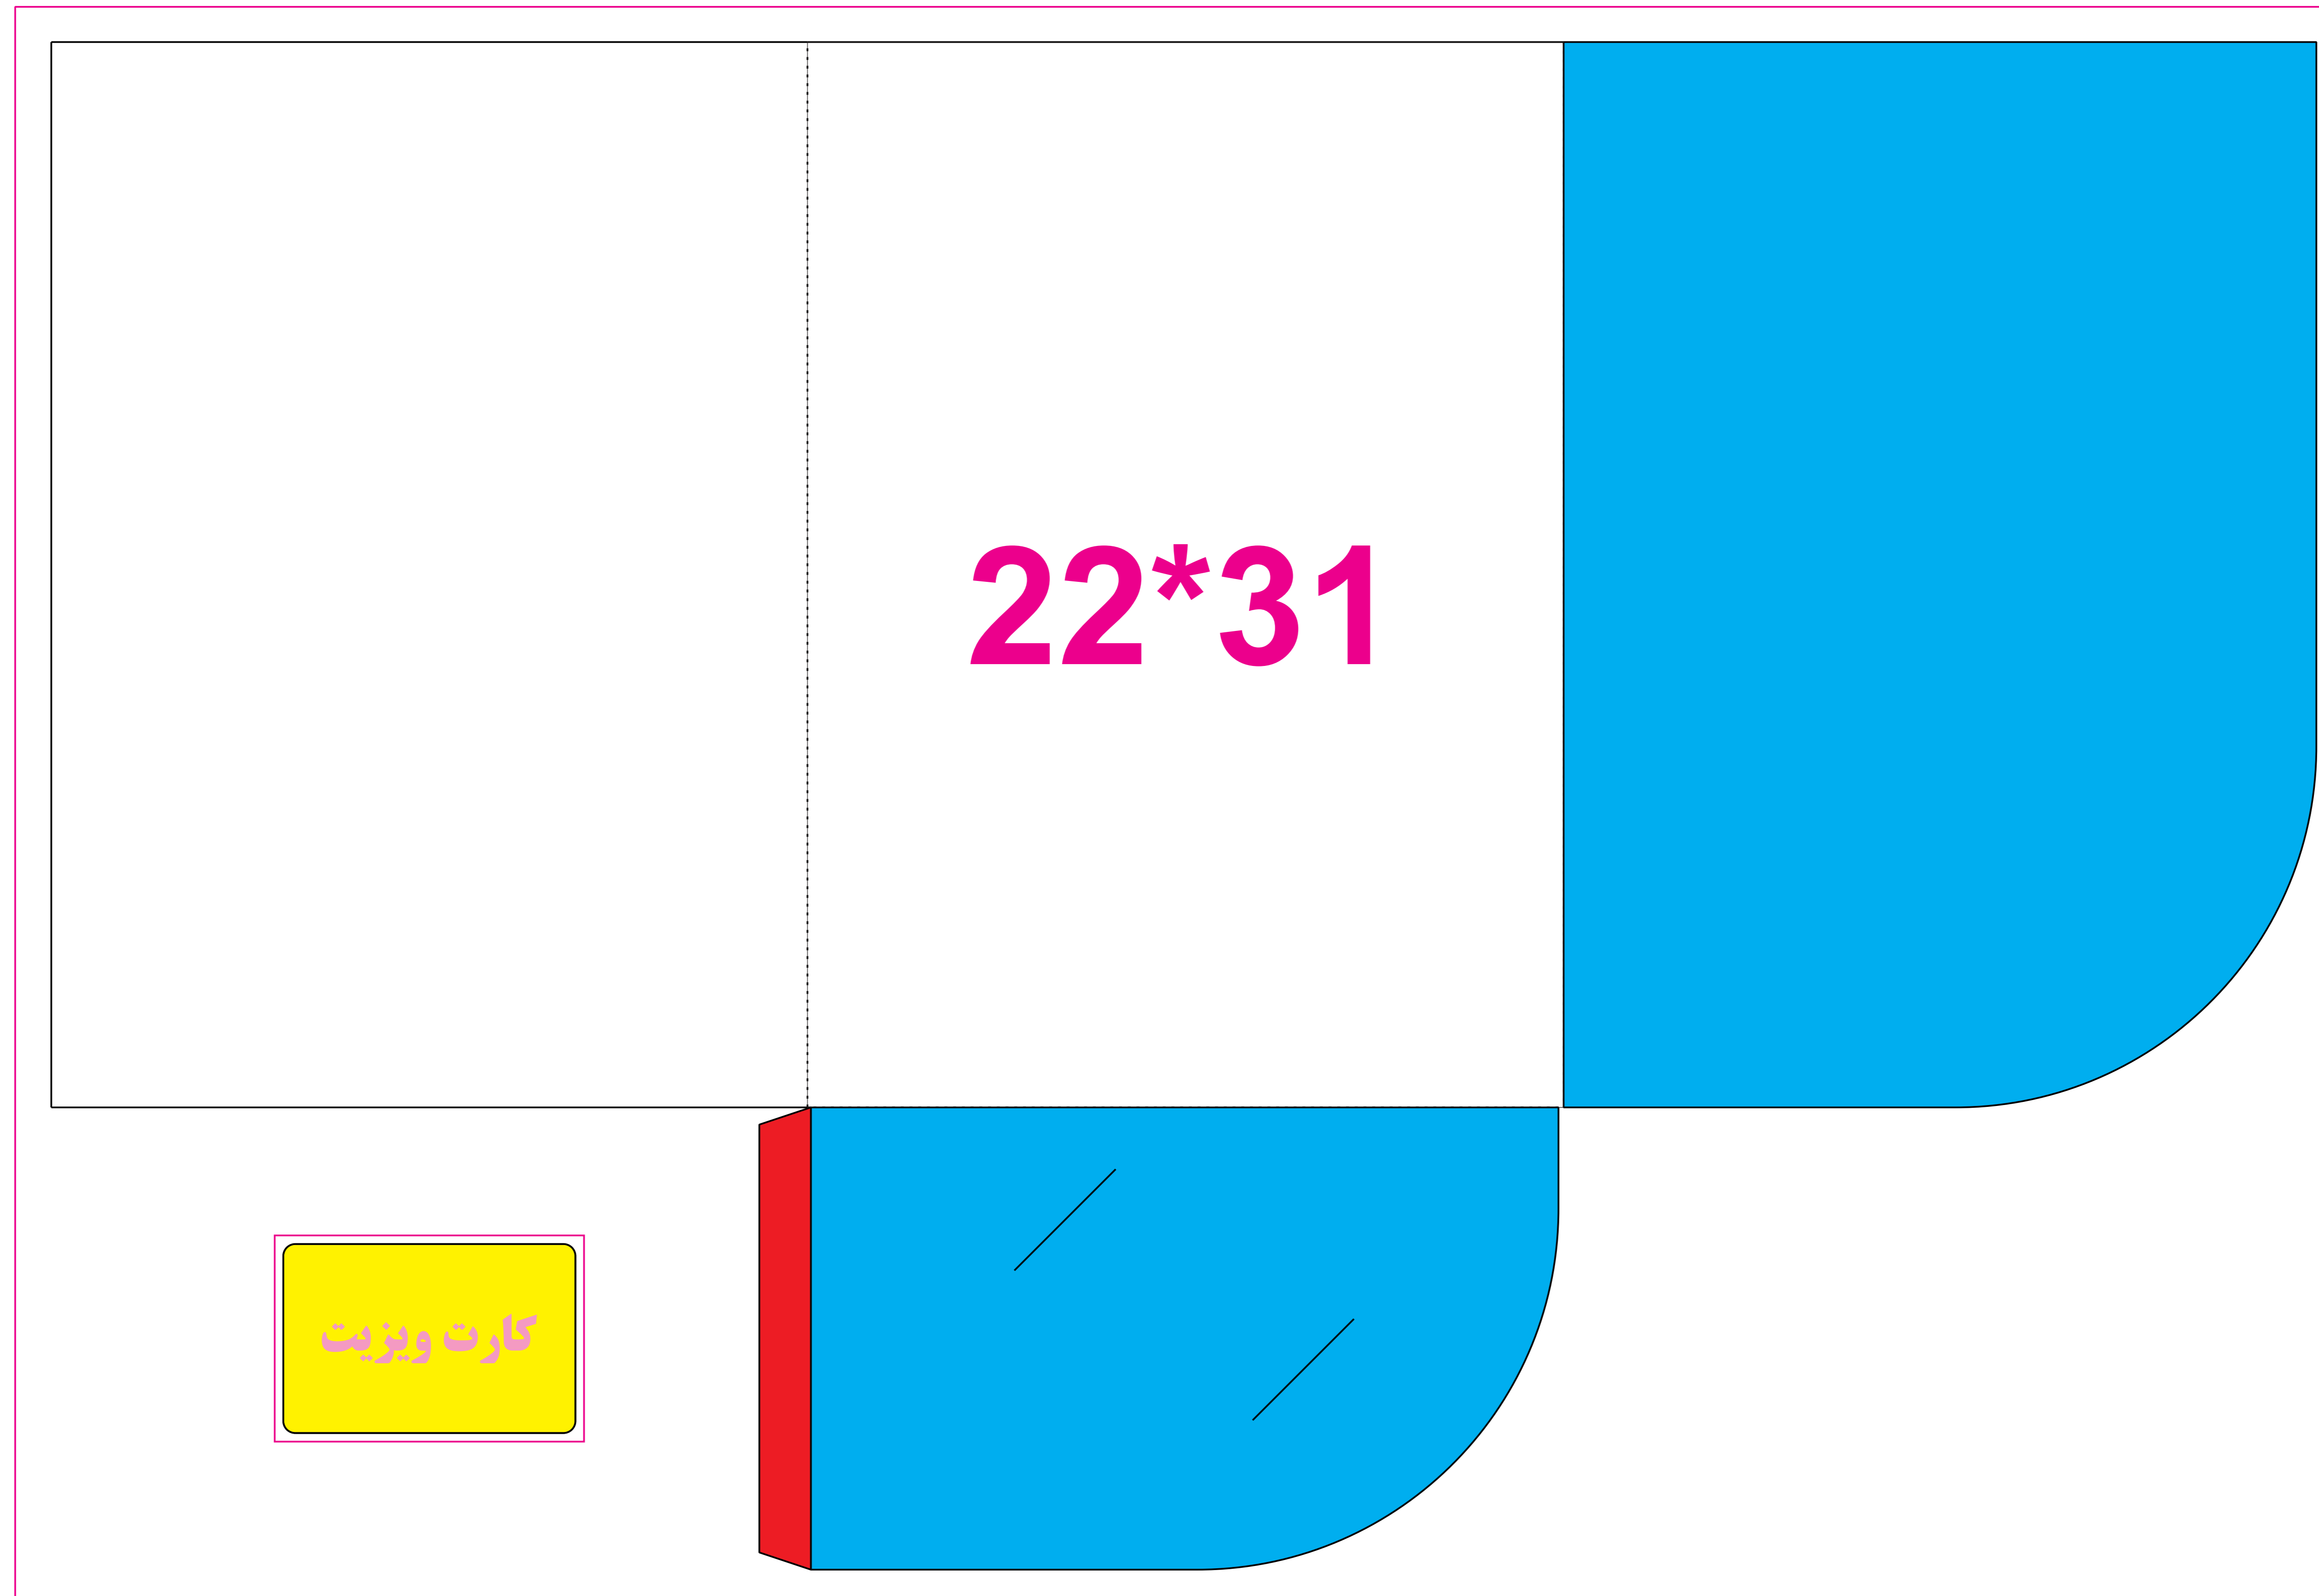

فولدر A4 گسترده ۷۰*۵۰ چسبی کد ۰۲

* خط های قرمز رنگ محیط چاپ میباشد.

* خط های مشکی رنگ خط قالب میباشد.