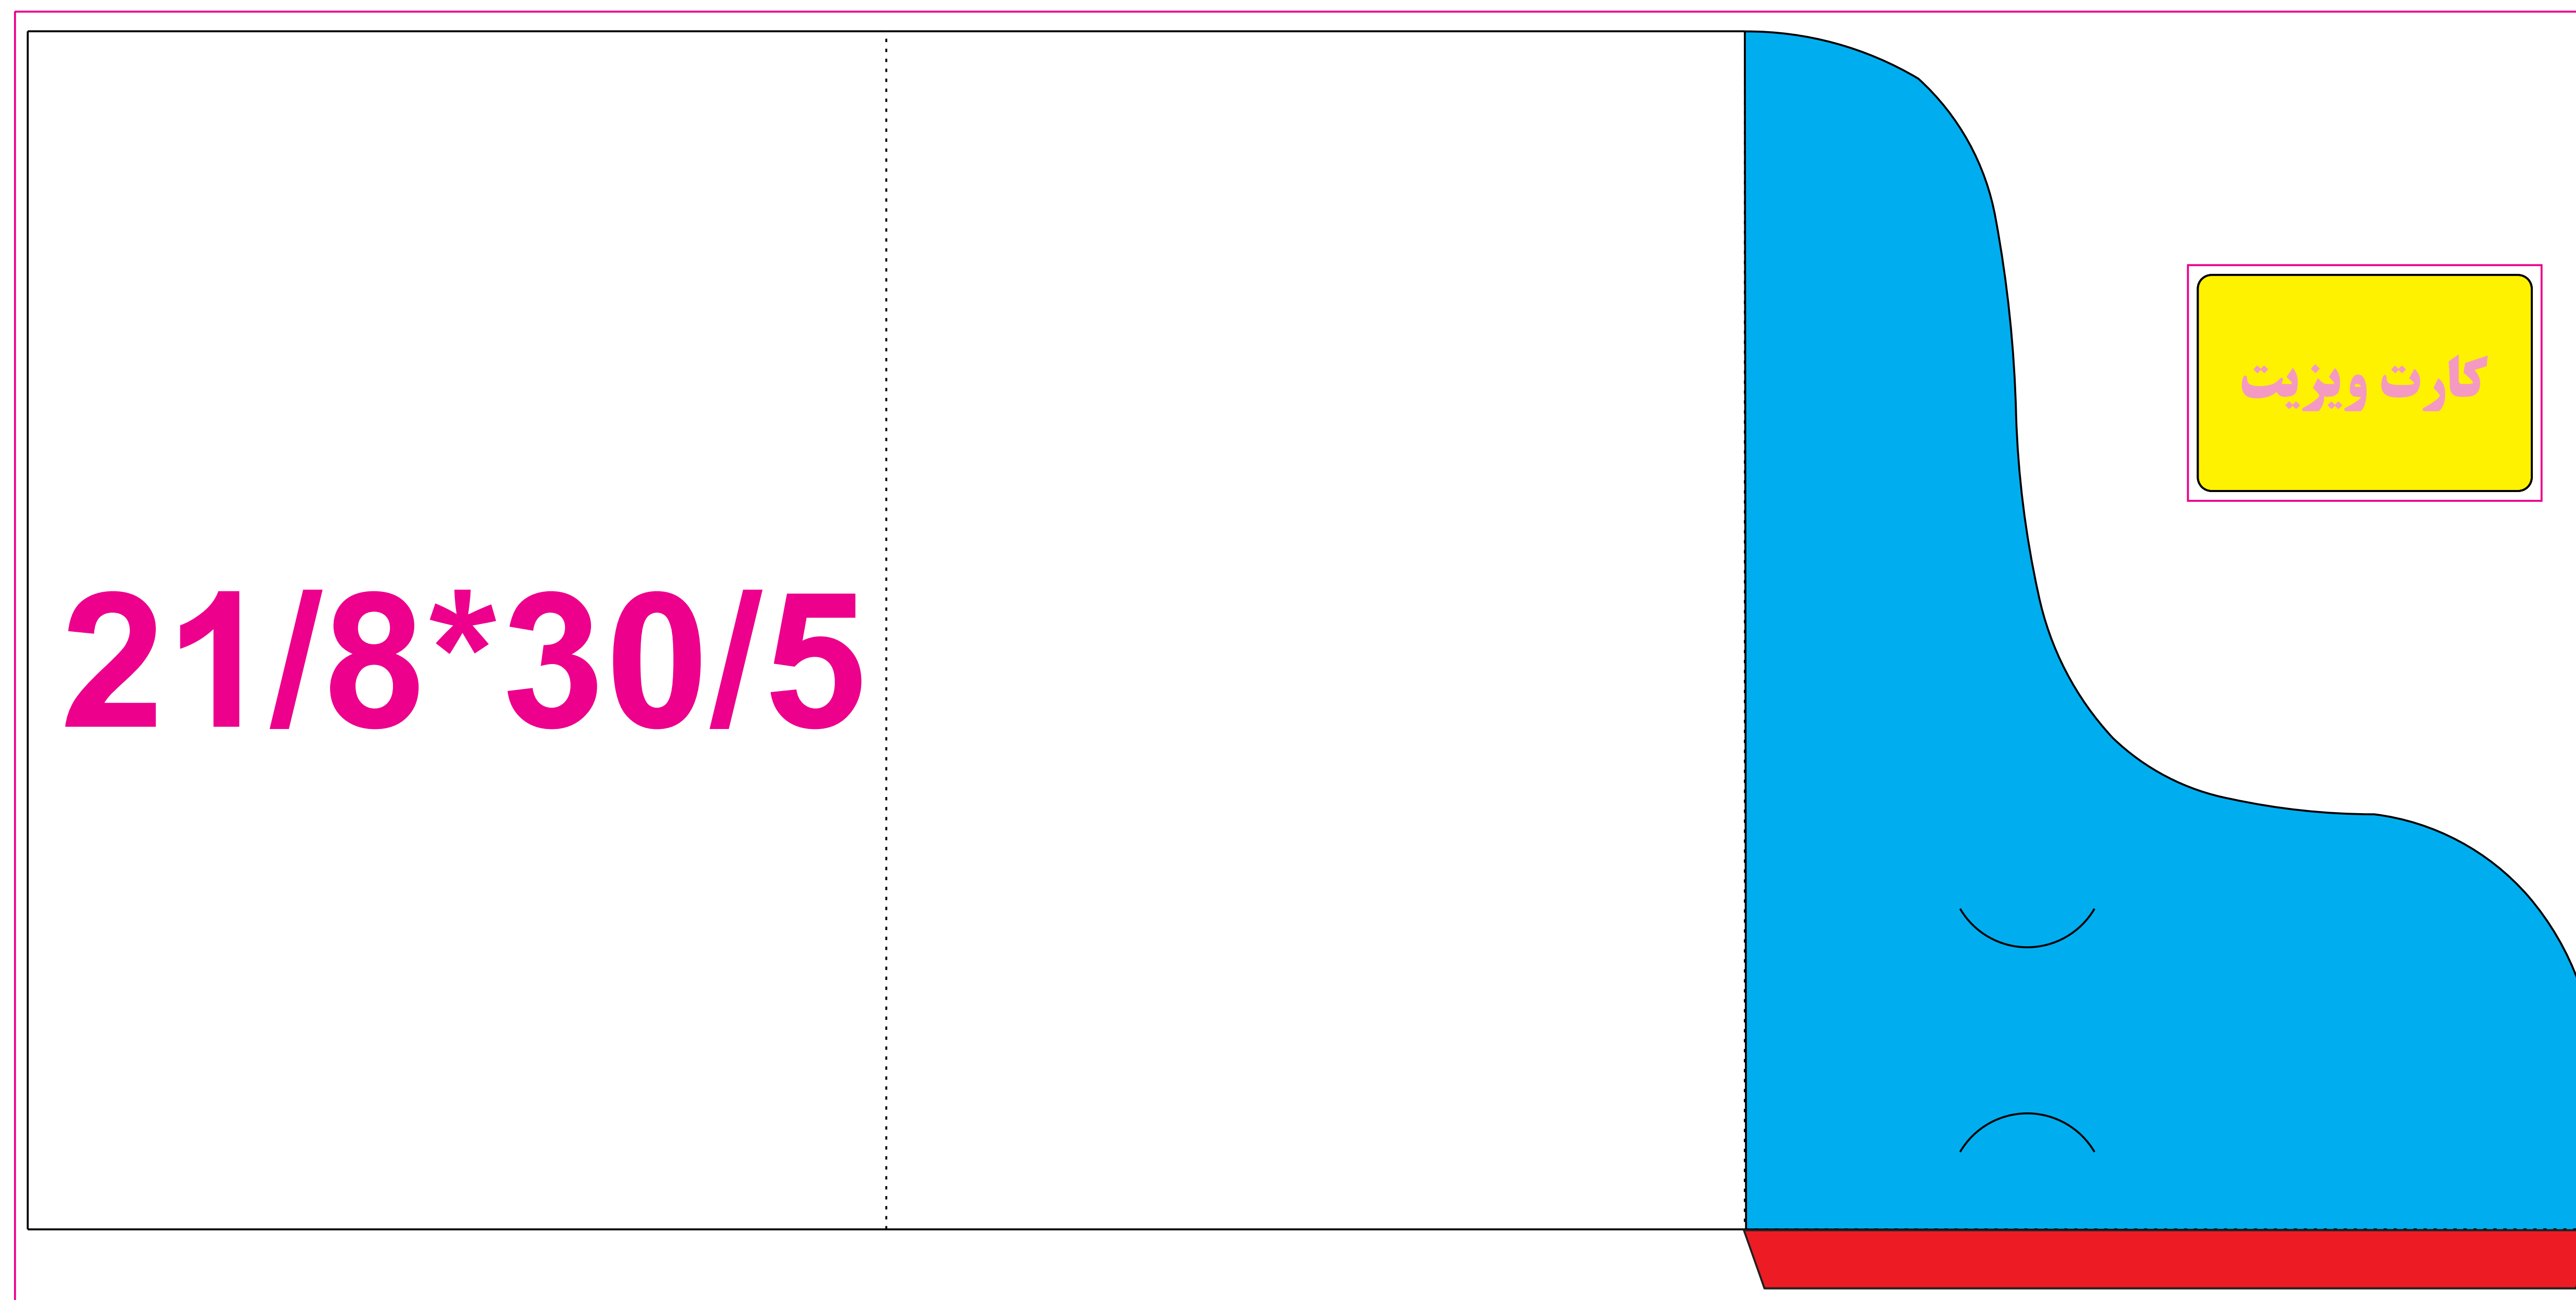

فولدر A4 گسترده ۷۰*۳۳ چسبی کد ۱۰

* خط های قرمز رنگ محیط چاپ میباشد.

* خط های مشکی رنگ خط قالب میباشد.