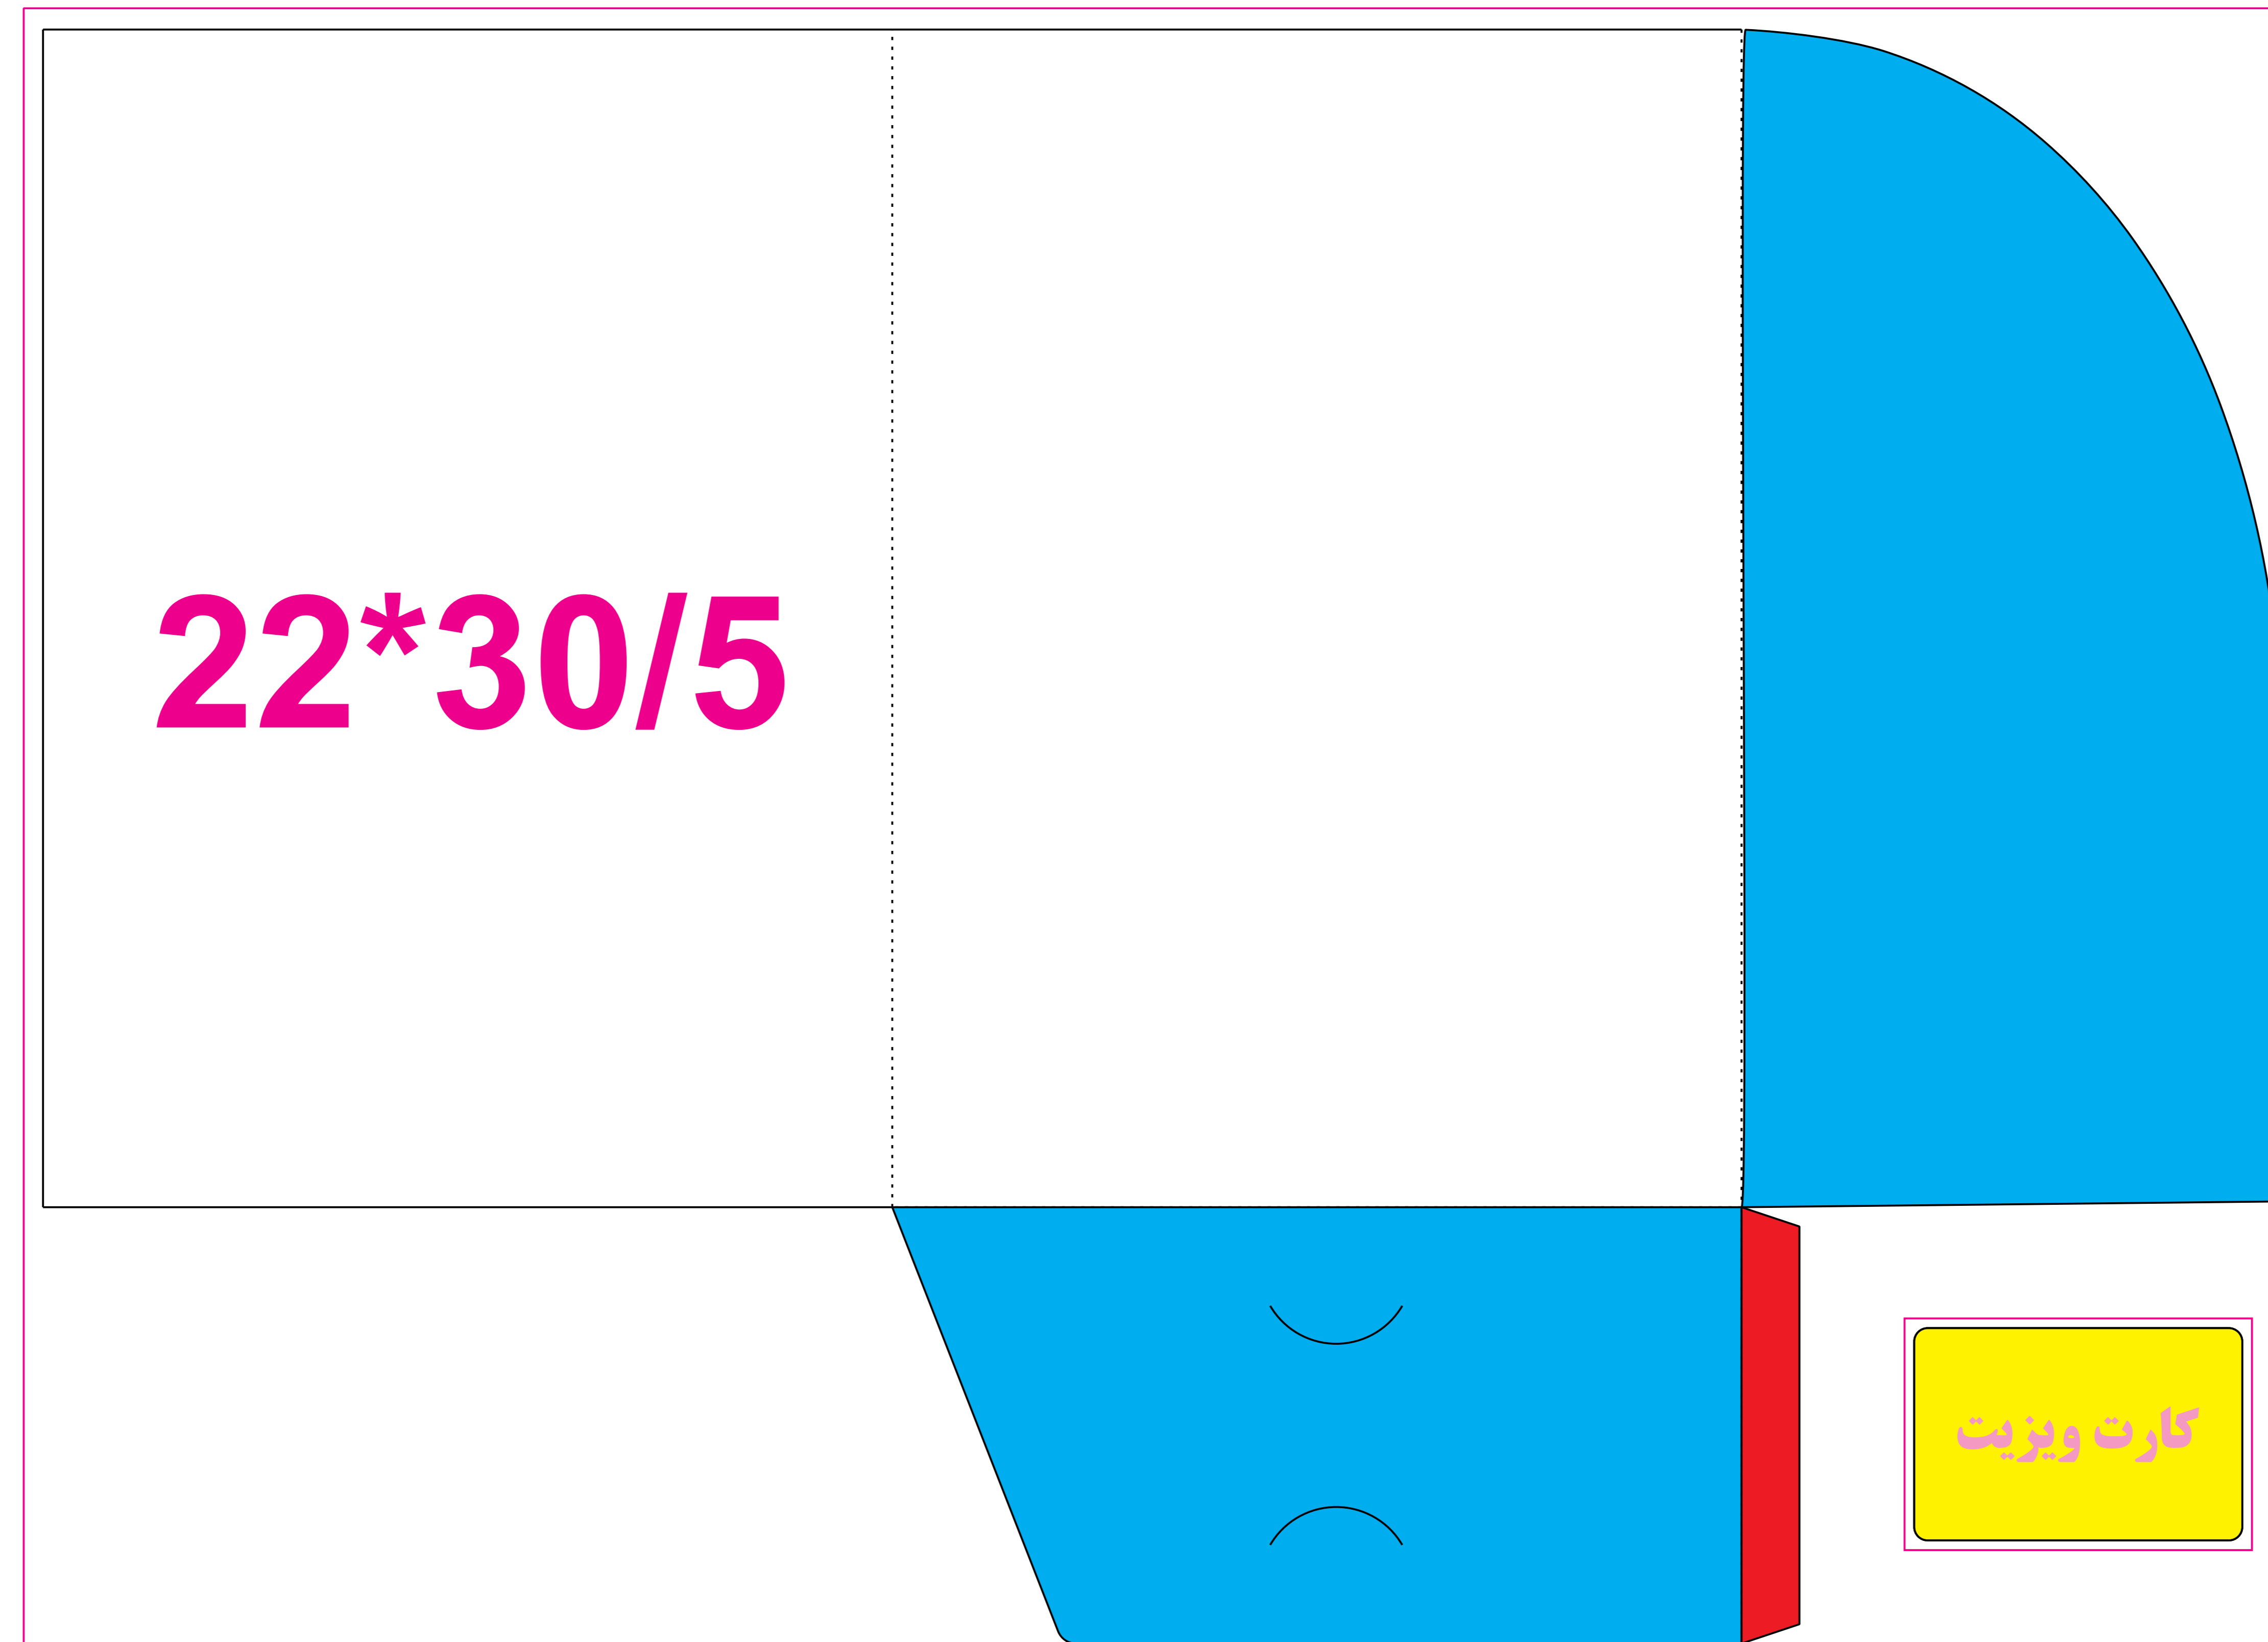

فولدر A4 گسترده ۴۵*۶۰ قفلی کد ۵

* خط های قرمز رنگ محیط چاپ میباشد.

* خط های مشکی رنگ خط قالب میباشد.