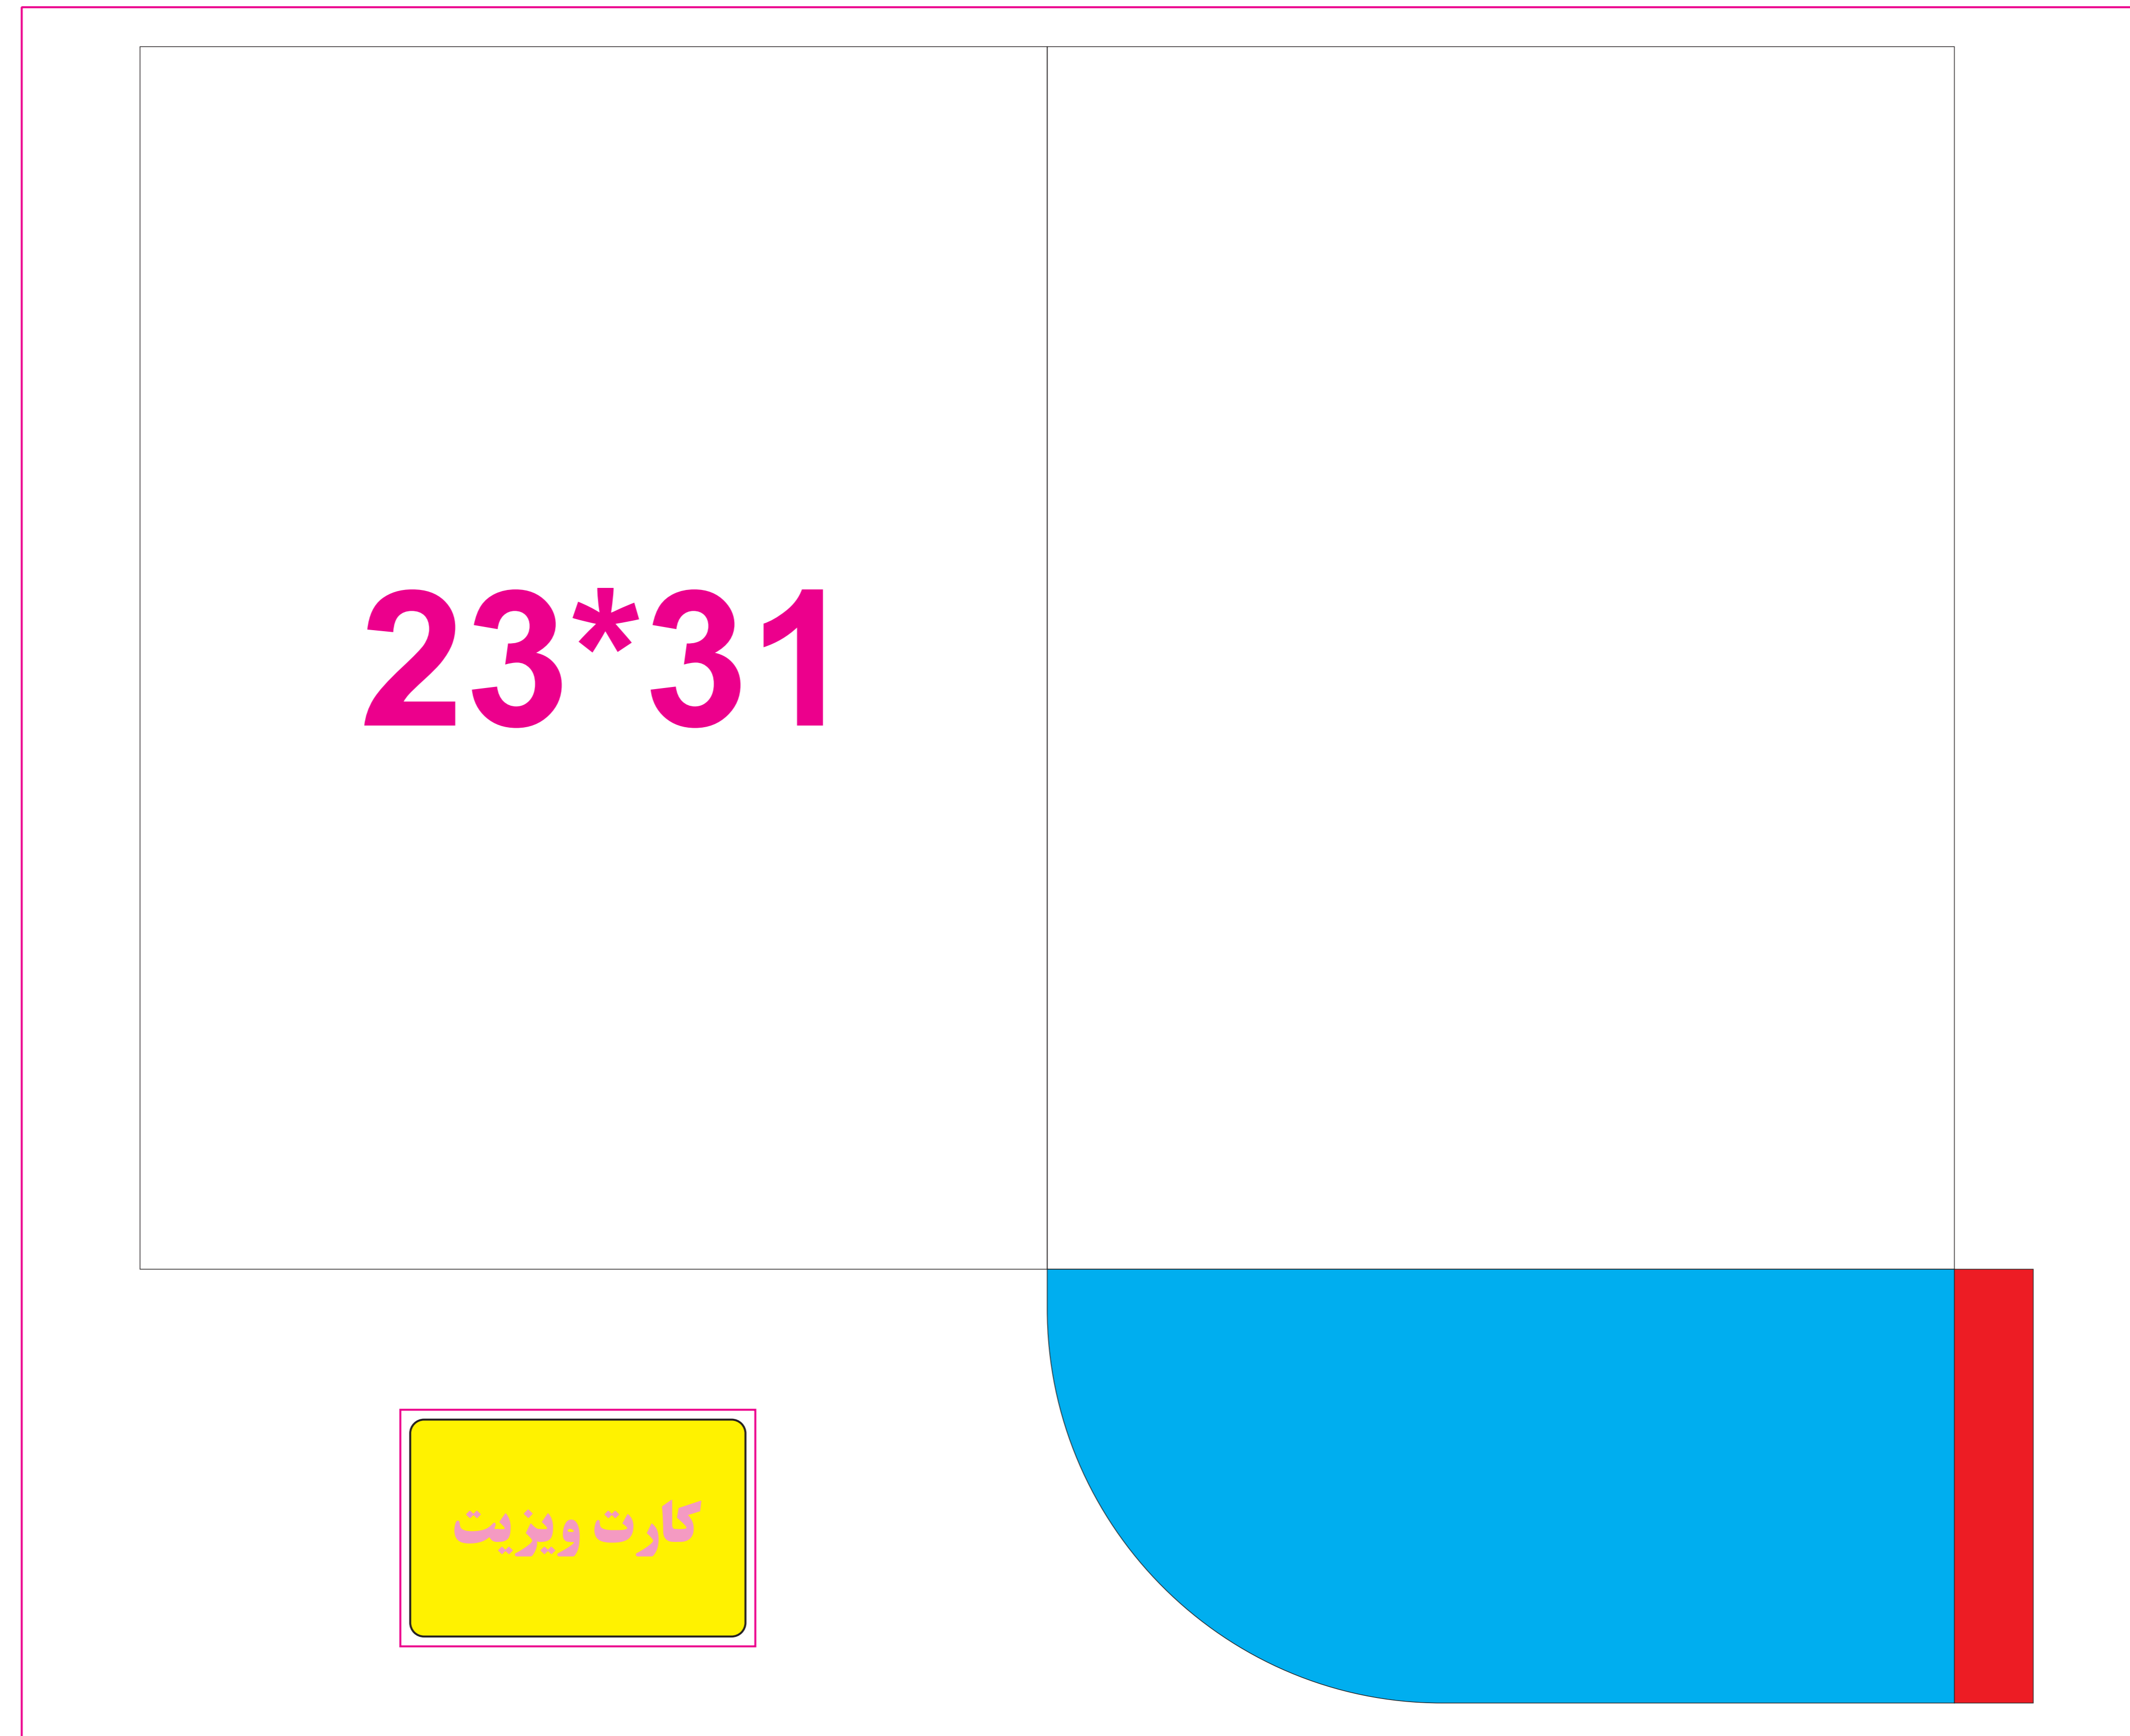

# فولدر A4 گسترده ۴۵\*۶۰ قفلی کد ۰۶

\* خط های قرمز رنگ محیط چاپ میباشد.

\* خط های مشکی رنگ خط قالب میباشد.