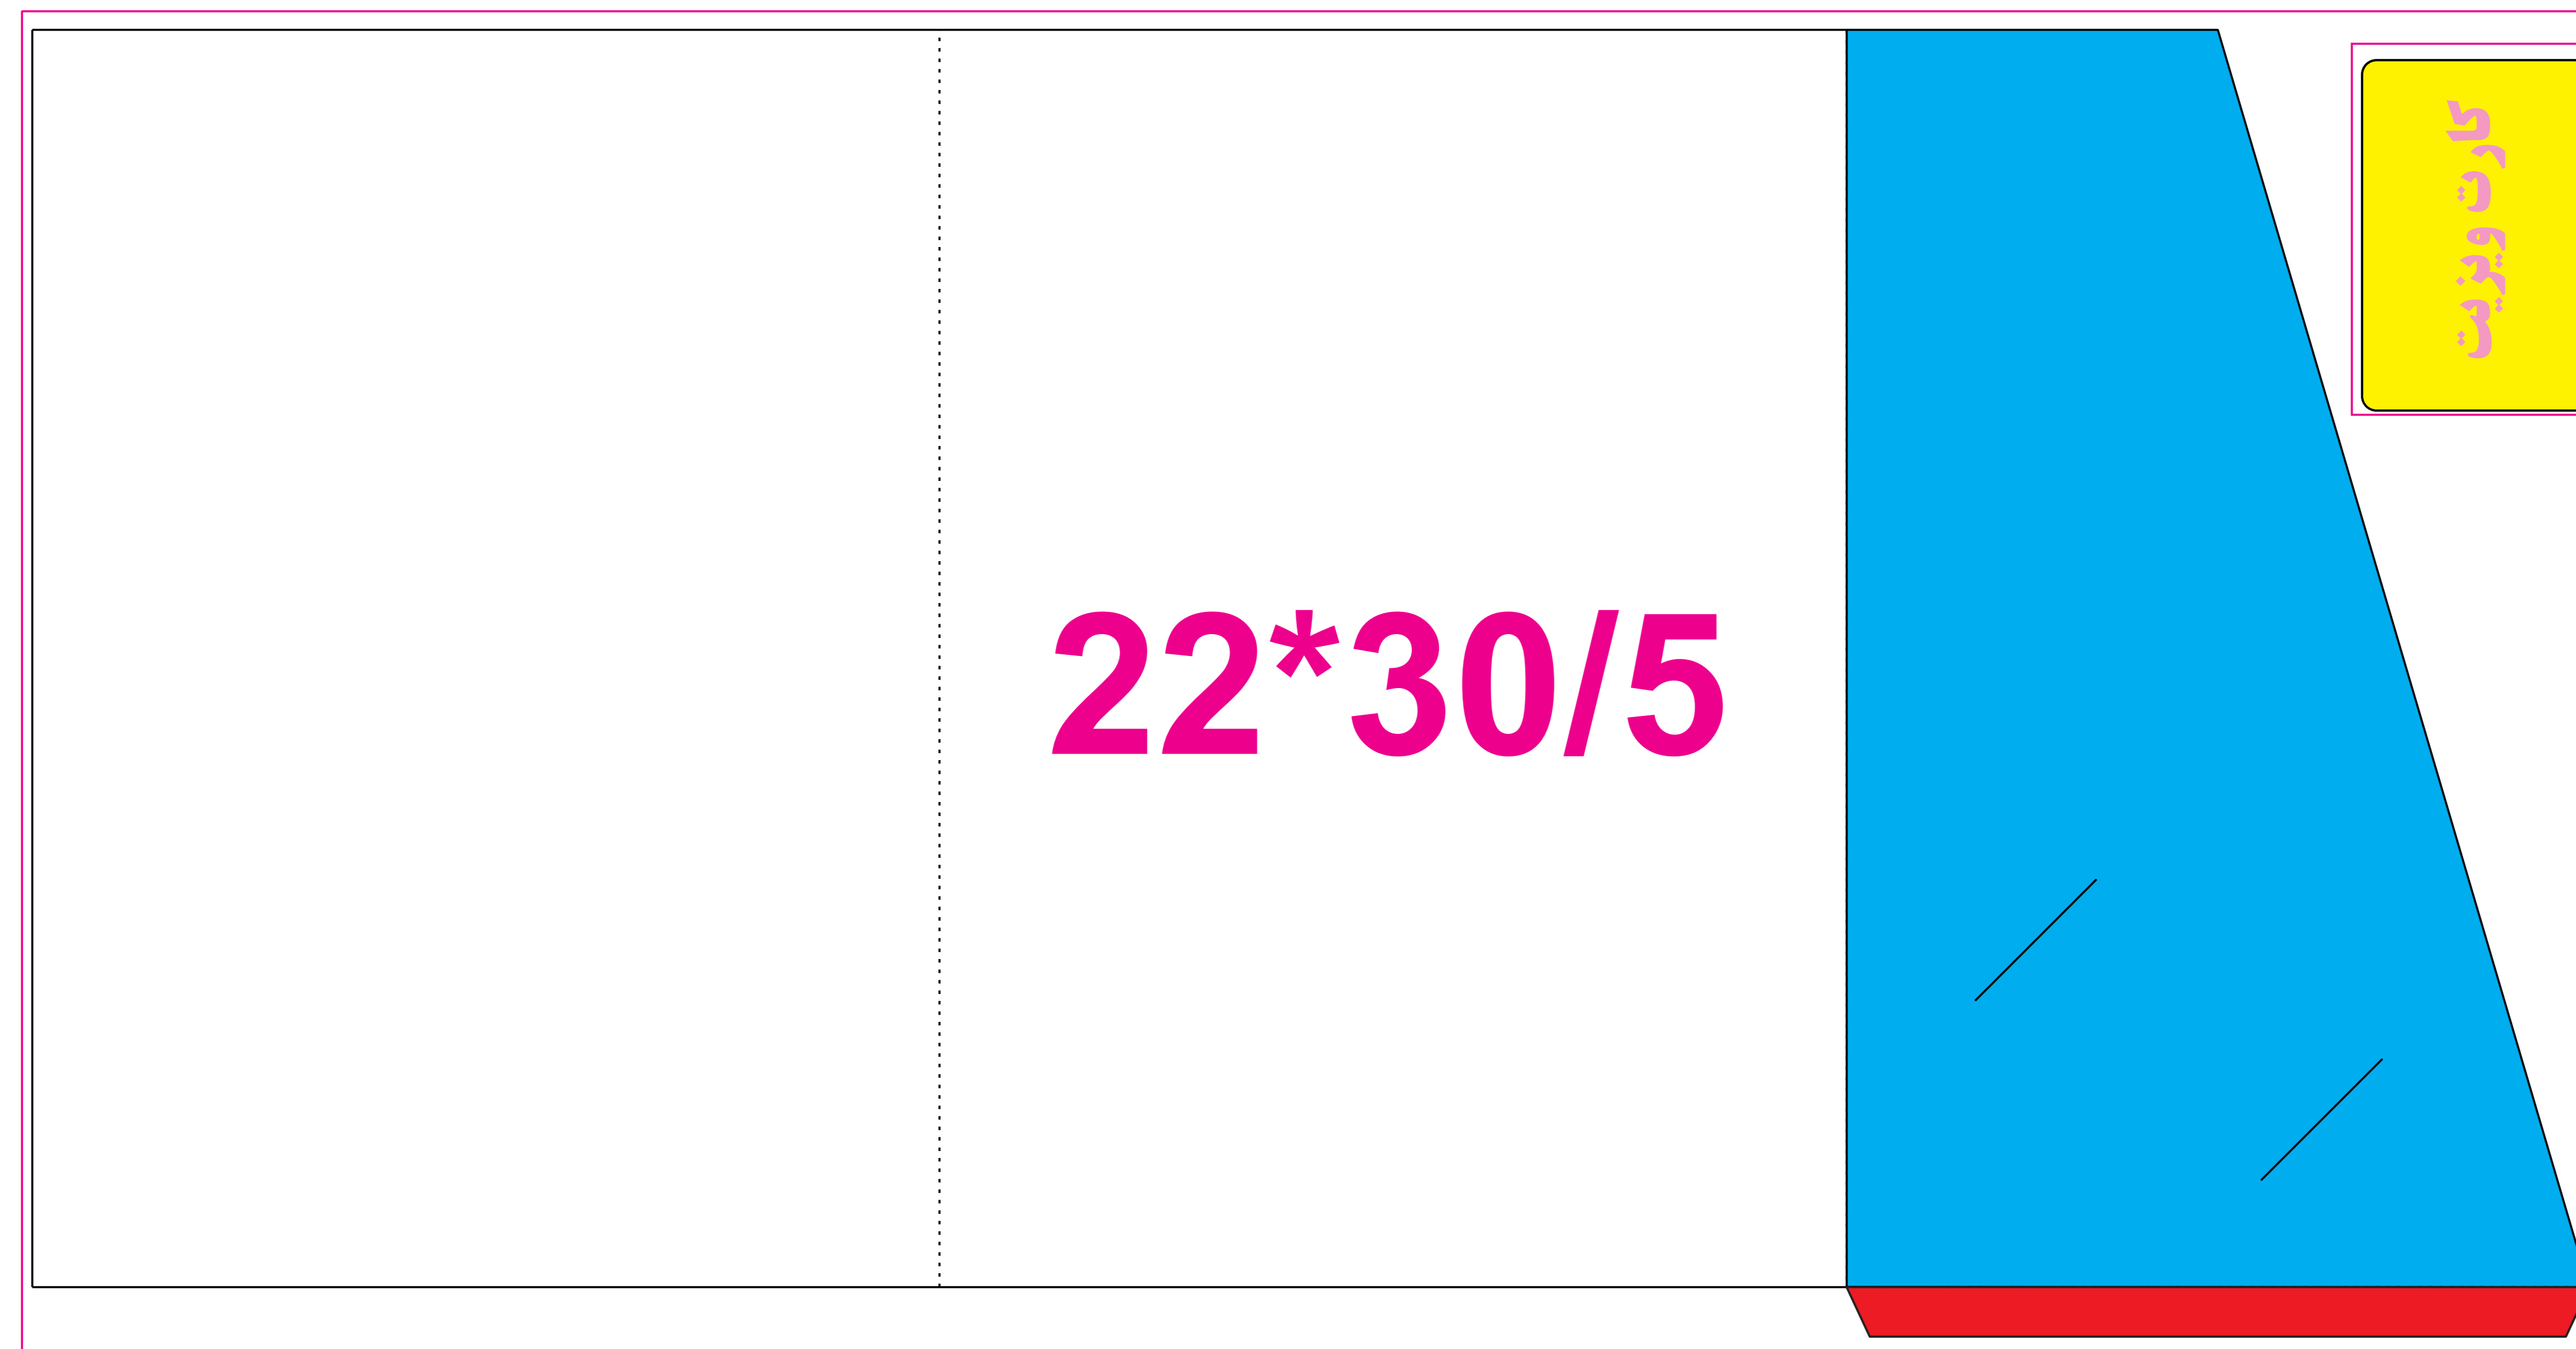

فولدر A4 گسترده ۷۰*۳۳ چسبی کد ۱۲

* خط های قرمز رنگ محیط چاپ میباشد.

* خط های مشکی رنگ خط قالب میباشد.